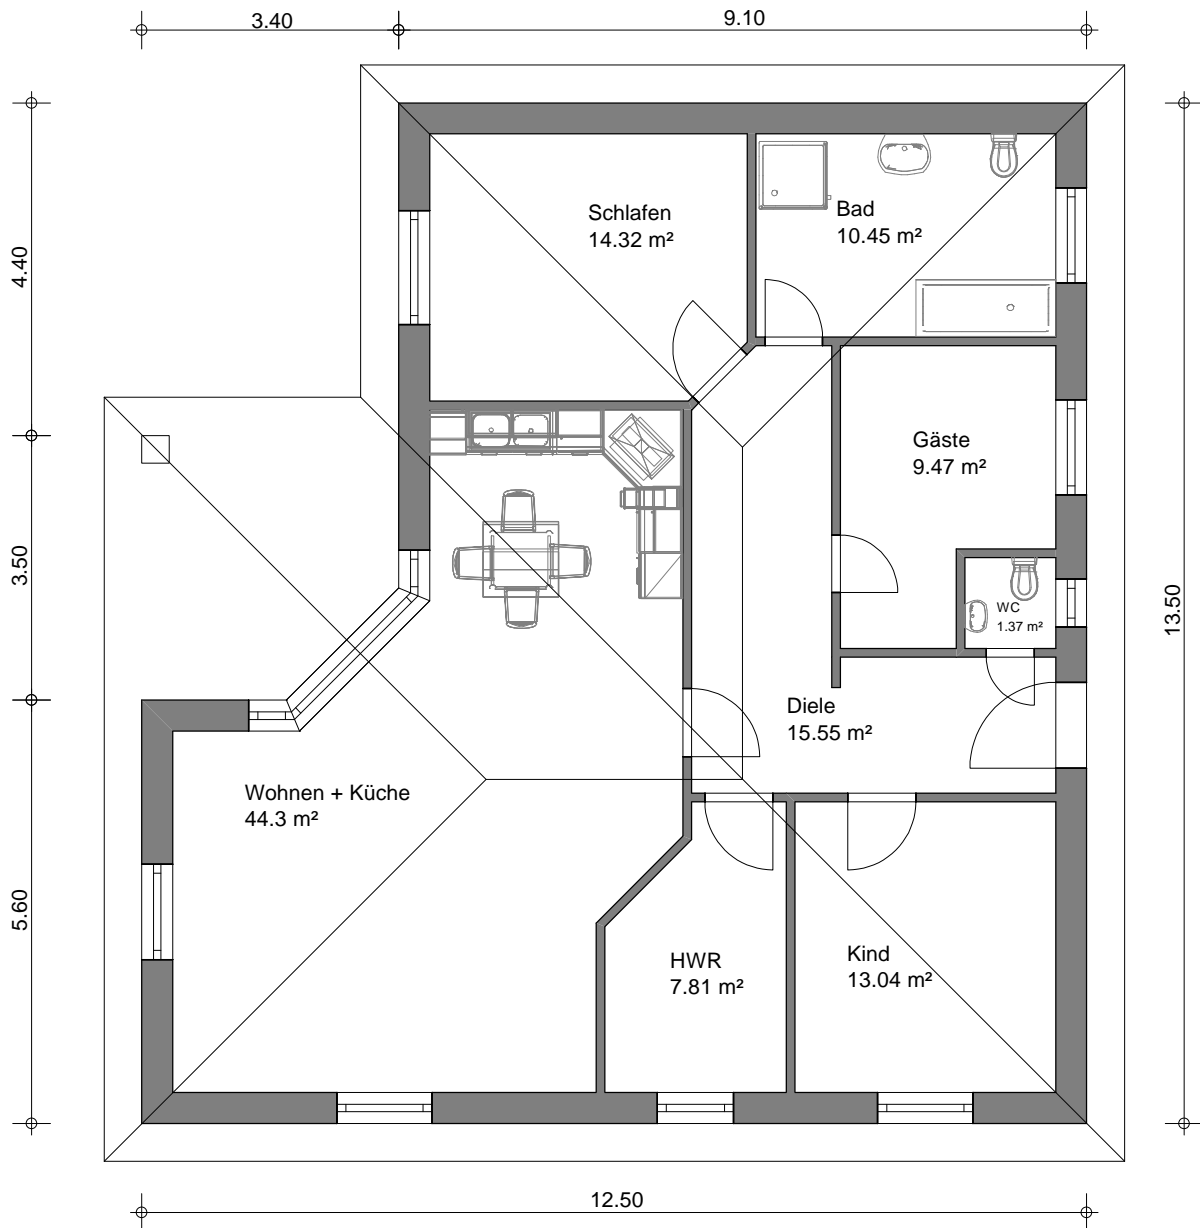

HAUS 120

Grundriß Erdgeschoß

Wohnfläche: ~ 116,00 m²